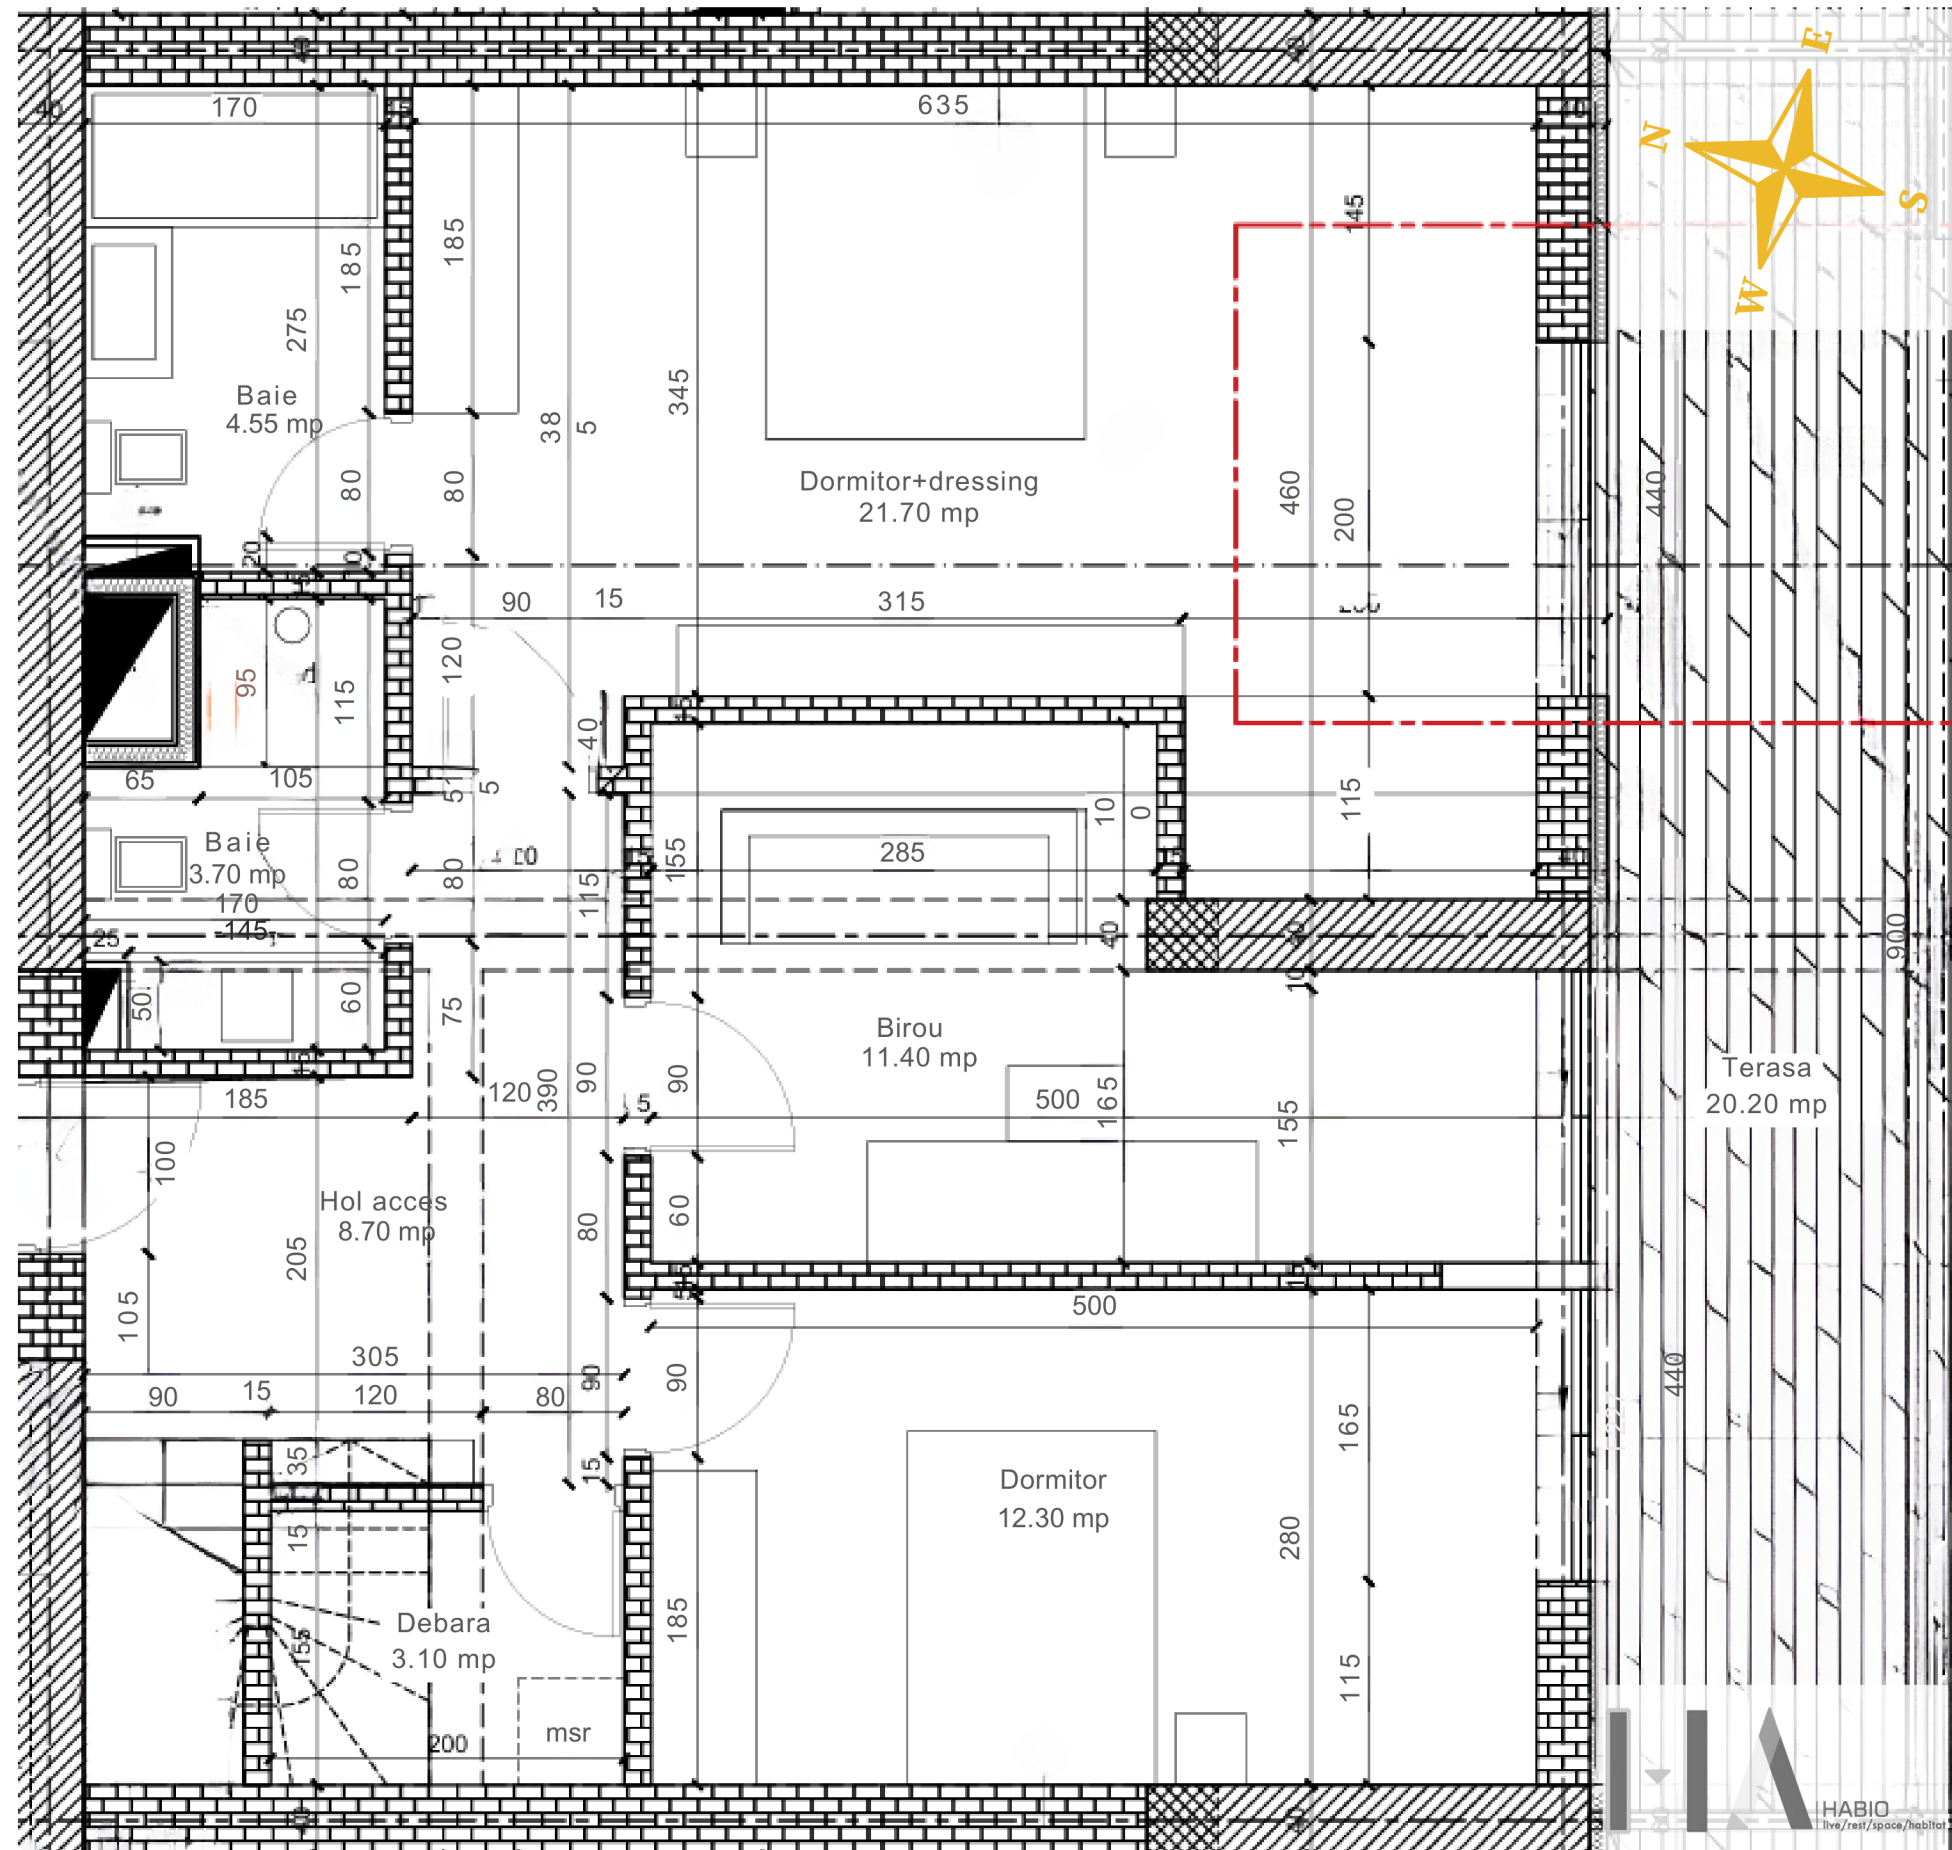

Apartament 62

Suprafață construită locuință:	158.48 mp
Suprafață utilă:	129.15 mp
Suprafață terase:	109.20 mp
Camere:	4
Băi:	3
Etaj:	6+7

Suprafață utilă

1 Hol	8.70 mp
2 Living+Dining	48.40 mp
3 Bucatarie	9.90 mp
4 Dormitor+dressing	21.70 mp
5 Dormitor	12.30 mp
6 Birou	11.40 mp
7 Baie	4.55 mp
8 Baie	3.70 mp
9 Grup sanitar	1.80 mp
10 Debara	3.10 mp

Apartment 62

Suprafață construită locuință:	158.48 mp
Suprafață utilă:	129.15 mp
Suprafață terase:	109.20 mp
Camere:	4
Băi:	3
Etaj:	6+7

Suprafață utilă

1 Hol	8.70 mp
2 Living+Dining	48.40 mp
3 Bucatarie	9.90 mp
4 Dormitor+dressing	21.70 mp
5 Dormitor	12.30 mp
6 Birou	11.40 mp
7 Baie	4.55 mp
8 Baie	3.70 mp
9 Grup sanitar	1.80 mp
10 Debara	3.10 mp