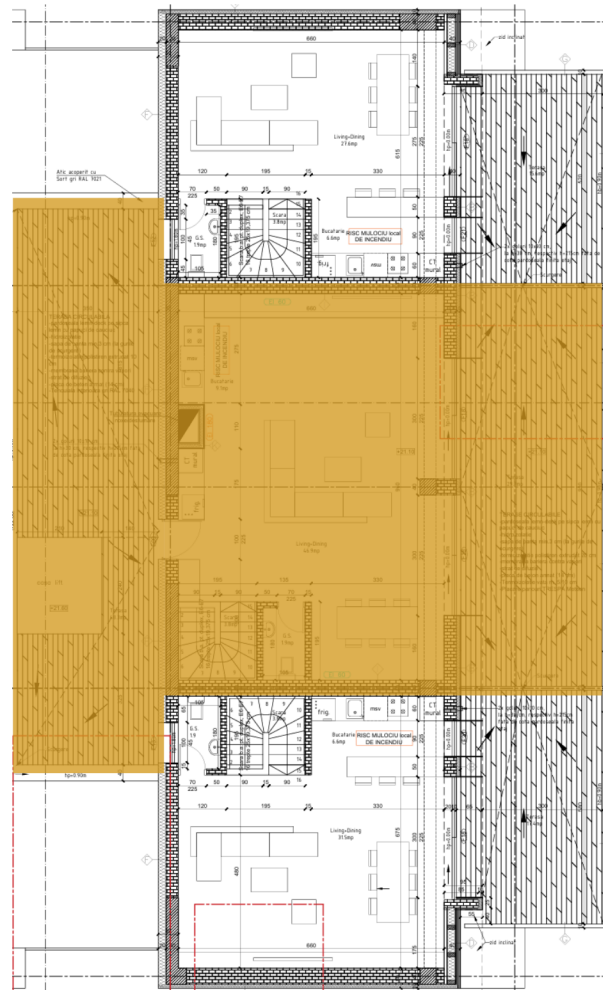

Apartament 62

Suprafață construită locuință:	158.48 mp
Suprafață utilă:	129.15 mp
Suprafață terase:	109.20 mp
Camere:	4
Băi:	3
Etaj:	6+7

Suprafață utilă

1 Hol	8.70 mp
2 Living+Dining	48.40 mp
3 Bucatarie	9.90 mp
4 Dormitor+dressing	21.70 mp
5 Dormitor	12.30 mp
6 Birou	11.40 mp
7 Baie	4.55 mp
8 Baie	3.70 mp
9 Grup sanitar	1.80 mp
10 Debara	3.10 mp

Apartment 62

Suprafață construită locuință:	158.48 mp
Suprafață utilă:	129.15 mp
Suprafață terase:	109.20 mp
Camere:	4
Băi:	3
Etaj:	6+7

Suprafață utilă

1 Hol	8.70 mp
2 Living+Dining	48.40 mp
3 Bucatarie	9.90 mp
4 Dormitor+dressing	21.70 mp
5 Dormitor	12.30 mp
6 Birou	11.40 mp
7 Baie	4.55 mp
8 Baie	3.70 mp
9 Grup sanitar	1.80 mp
10 Debara	3.10 mp